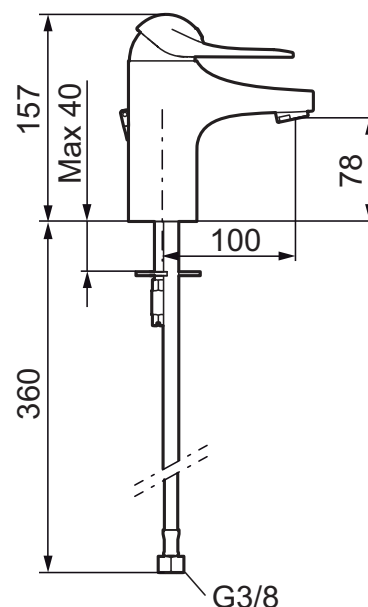

# Ettgreps servantbatteri, 9000E

Beskyttelsesmodul AA

- EcoSafe®
- Mykstengende
- Med kjedefeste
- Eco Flow (energi- og vannbesparende strålesamler)
- Kaldstart
- Vannmengdebegrenser og temperatursperre
- Fleksible Soft PEX®-rør med 3/8" mutter

Utførelse	FMM nr	NRF nr
Soft PEX®rør L=360 mm, Energiklasse B	80602010	4300035